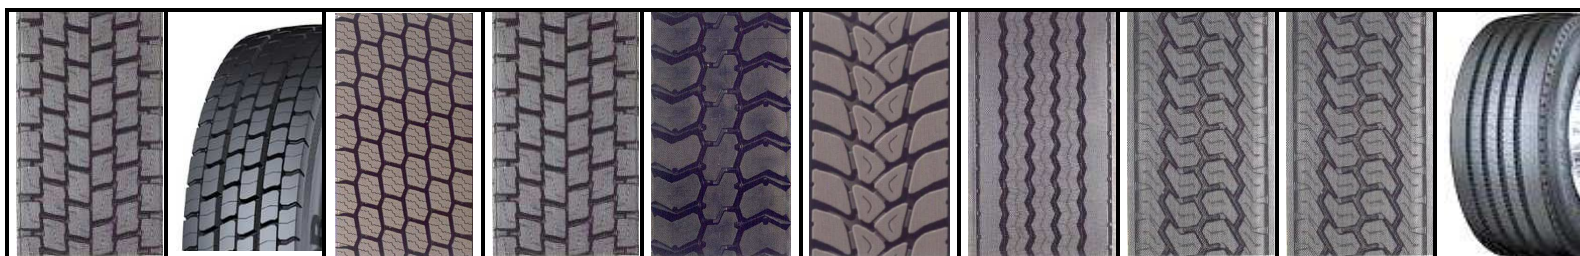

## LETNÍ AKCE na protektory s kostrou

WESTAR, spol. s r. o.  
Rácová 1504

593 01 Bystřice n. P.

telefon: 566 573 151  
telefon: 566 573 180  
606 924 058  
728 167 210

Uvedené ceny jsou bez DPH a zahrnují cenu kostry.  
Platí do 31. 7. 2018 nebo do vyprodání zásob.